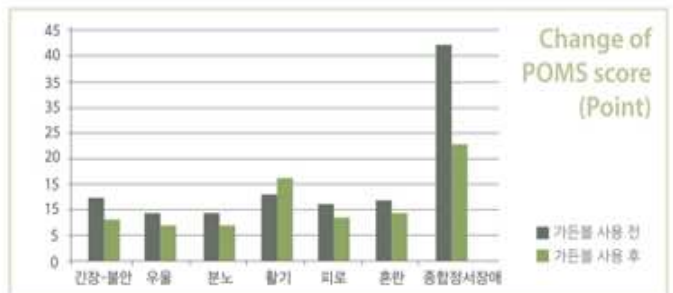

## 가든볼의 공기 질 개선 효과

조사목적 : 식물 도입에 따른 가든볼 내 대기질 변화  
 공시식물 : 선발실험을 통해 선정된 13종

[가든볼 내 환경의 미세먼지 저감 효과]

- 이산화탄소 농도가 가든볼의 식물 식재로 인해 약 50% 수준으로 감소
- 이산화질소의 경우에도 50% 감소, VOCs(유기화합물)에서도 확인
- 식물의 존재로 인해 미세먼지의 농도가 약 75% 감소

## 가든볼이 인체에 미치는 생리적 영향

조사방법 : 심박수, 최고혈압, 최저혈압, s-Amy(스트레스)

- s-Amy(스트레스)와 최저혈압, 맥박수가 낮아지는 경향을 보임
- 맥박수는 가든볼의 체험 직후부터 낮아짐
- 최저혈압과 s-Amy는 일정한 시간 이후부터 낮아짐
- 가든볼의 체험 시간은 약 10분전후가 적절함

## 가든볼이 인체에 미치는 심리적 영향

조사방법 : 가든볼 사용 전후에 따른 POMS(기분상태검사)

- 전체적(TDM)으로 휴식효과가 나타나는 것을 알 수 있었음
- 가든볼에서의 휴식이 심리적인 스트레스를 완화 및 활력 증진
- 단순한 디자인이나 관리가 편하도록 개발된 공법보다는 자연과 가깝고, 다양한 디자인이 된 공간에서 더 편안함을 느끼고, 스트레스를 낮춤