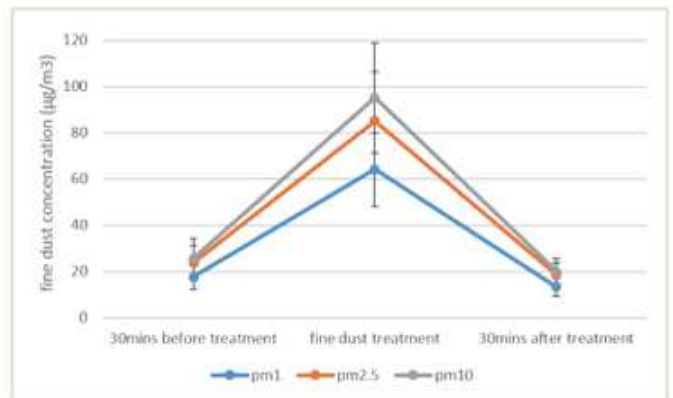

가든볼의 공기 질 개선 효과

조사목적 : 식물 도입에 따른 가든볼 내 대기질 변화
공시식물 : 선발실험을 통해 선정된 13종

[가든볼 내 환경의 미세먼지 저감 효과]

- 이산화탄소 농도가 가든볼의 식물 식재로 인해 약 50% 수준으로 감소
- 이산화질소의 경우에도 50% 감소, VOCs(유기화합물)에서도 확인
- 식물의 존재로 인해 미세먼지의 농도가 약 75% 감소