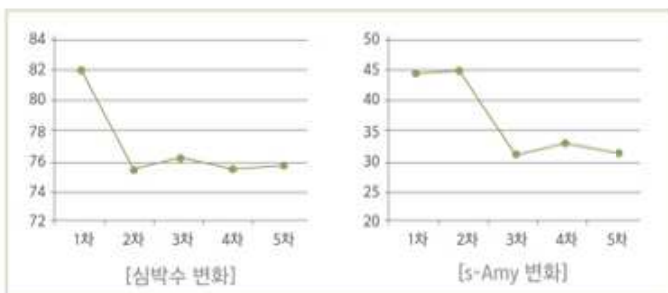

## 가든볼에 적합한 식물 소개 선발

조사항목 : 초장, 엽수, 엽장, 엽폭, 분얼수, 엽록소 함량, 잎의 색도  
 조사대상 : 8종의 화훼, 23종의 실내관엽, 4종 관화식물, 자생종 10종, 실내식물 43종 - 총 88종 실험

[식물 배치 위치에 따른 식물적응성 및 광환경에 따른 식물적응성 실험]

>> 가든볼에 적용하기 좋은 식물 리스트 48종 선별 완료

## 가든볼의 공기 질 개선 효과

조사목적 : 식물 도입에 따른 가든볼 내 대기질 변화  
 공시식물 : 선발실험을 통해 선정된 13종

[가든볼 내 환경의 미세먼지 저감 효과]

- 이산화탄소 농도가 가든볼의 식물 식재로 인해 약 50% 수준으로 감소
- 이산화질소의 경우에도 50% 감소, VOCs(유기화합물)에서도 확인
- 식물의 존재로 인해 미세먼지의 농도가 약 75% 감소

## 가든볼이 인체에 미치는 생리적 영향

조사방법 : 심박수, 최고혈압, 최저혈압, s-Amy(스트레스)

- s-Amy(스트레스)와 최저혈압, 맥박수가 낮아지는 경향을 보임
- 맥박수는 가든볼의 체험 직후부터 낮아짐
- 최저혈압과 s-Amy는 일정한 시간 이후부터 낮아짐
- 가든볼의 체험 시간은 약 10분전후가 적절함